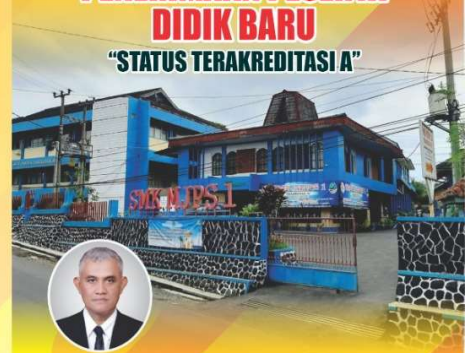

EKSTRAKURIKULER

YAYASAN MAJELIS JUANG PENDIDIKAN SWADAYA

SMK MJPS 1

(STM YPS 1)

SMK BISA-HEBAT

CADISDIK WILAYAH XII
JABAR

PENERIMAAN PESERTA DIDIK BARU "STATUS TERAKREDITASI A"

Jl. Cigeureung No. 19 Tlp & Fax (0265)331356
Email : smkmjps1@gmail.com
Website : www.smkmjps1tasik.sch.id